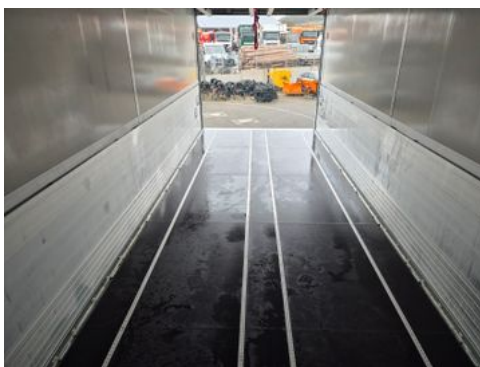

Iveco AS260S50Y/FS 6x2 Böse Schwenkwand + LBW 2 x AHK

Kontakt

Stefan Ebert GmbH
Im Steierfeld 10-12
36151 Burghaun

Tel.: 06652 / 96 66 0
E-Mail: info@ebert-online.de