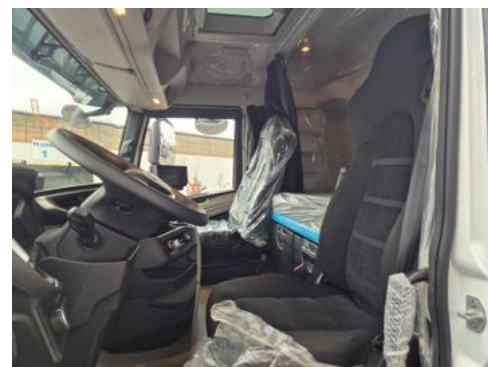

Iveco AS260S50Y/FS 6x2 Böse Schwenkwand + LBW 2 x AHK

Kontakt

Stefan Ebert GmbH
Im Steierfeld 10-12
36151 Burghaun

Tel.: 06652 / 96 66 0
E-Mail: info@ebert-online.de