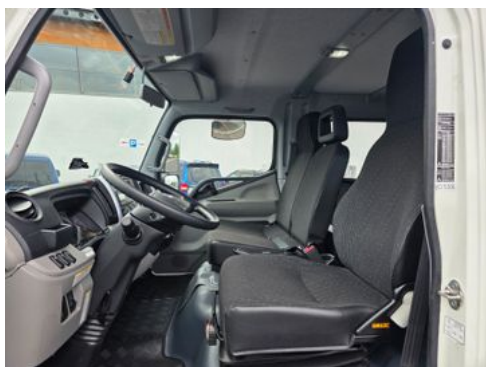

FUSO Mitsubishi Canter 6C18D DoKa 4x4 Kran Atlas 65.2

Kontakt

Stefan Ebert GmbH
Im Steierfeld 10-12
36151 Burghaun

Tel.: 06652 / 96 66 0
E-Mail: info@ebert-online.de