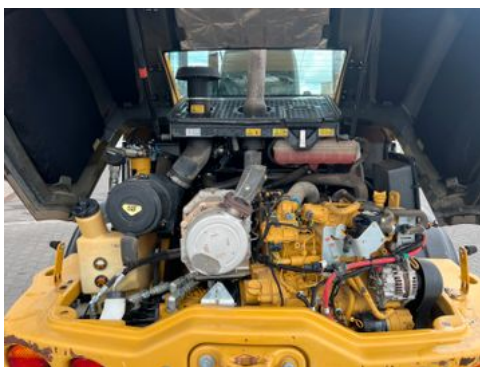

Kontakt

Stefan Ebert GmbH
Im Steierfeld 10-12
36151 Burghaun

Tel.: 06652 / 96 66 0
E-Mail: info@ebert-online.de