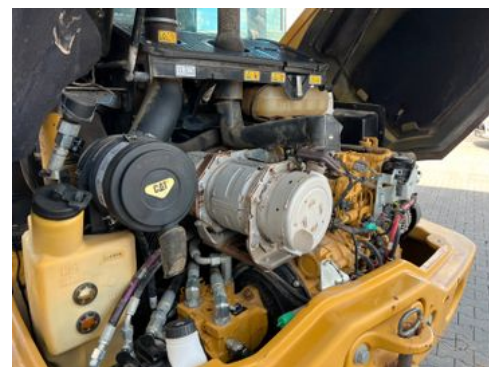

CAT 908M / 2.644h / Gabel / Schaufel

Kontakt

Stefan Ebert GmbH
Im Steierfeld 10-12
36151 Burghaun

Tel.: 06652 / 96 66 0
E-Mail: info@ebert-online.de