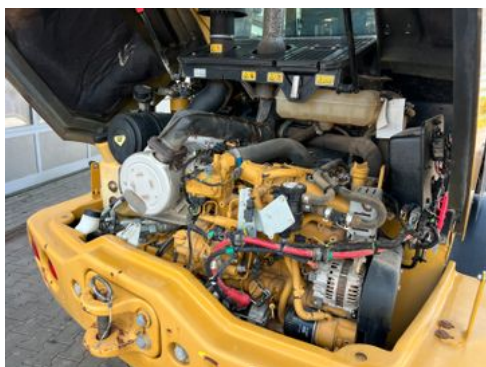

CAT 908M / 2.644h / Gabel / Schaufel

Kontakt

Stefan Ebert GmbH
Im Steierfeld 10-12
36151 Burghaun

Tel.: 06652 / 96 66 0
E-Mail: info@ebert-online.de