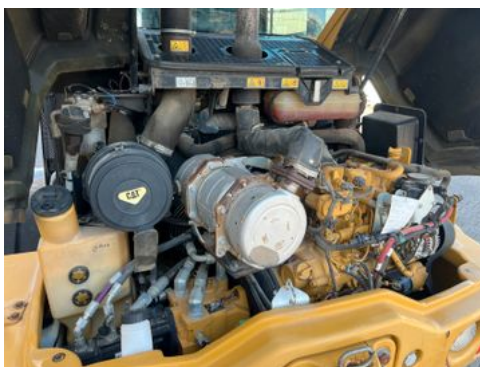

Kontakt

Stefan Ebert GmbH
Im Steierfeld 10-12
36151 Burghaun

Tel.: 06652 / 96 66 0
E-Mail: info@ebert-online.de