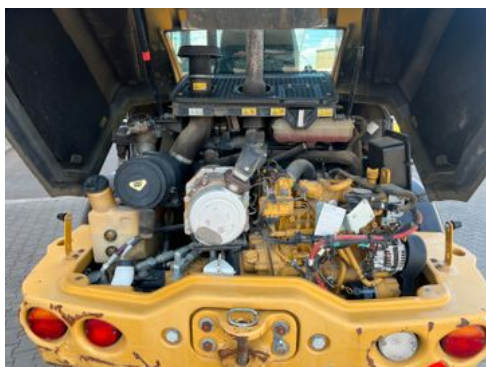

Kontakt

Stefan Ebert GmbH
Im Steierfeld 10-12
36151 Burghaun

Tel.: 06652 / 96 66 0
E-Mail: info@ebert-online.de