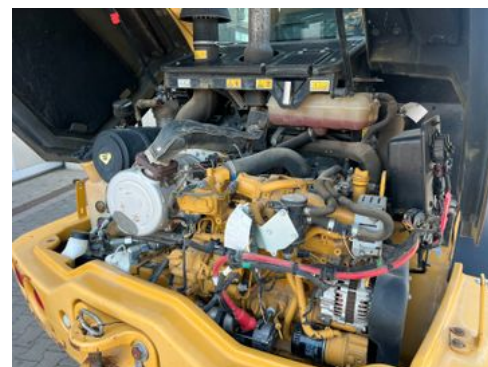

Kontakt

Stefan Ebert GmbH
Im Steierfeld 10-12
36151 Burghaun

Tel.: 06652 / 96 66 0
E-Mail: info@ebert-online.de