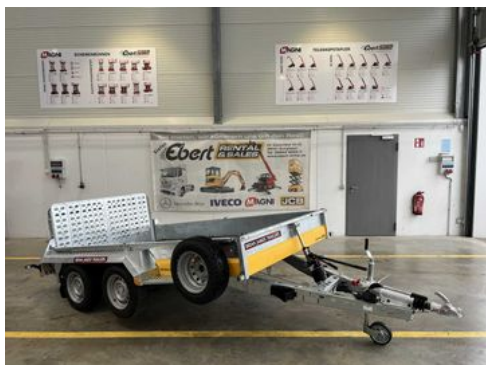

Kontakt

Stefan Ebert GmbH
Im Steierfeld 10-12
36151 Burghaun

Tel.: 06652 / 96 66 0
E-Mail: info@ebert-online.de