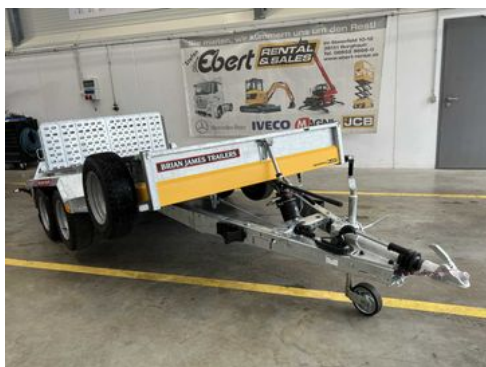

Kontakt

Stefan Ebert GmbH
Im Steierfeld 10-12
36151 Burghaun

Tel.: 06652 / 96 66 0
E-Mail: info@ebert-online.de