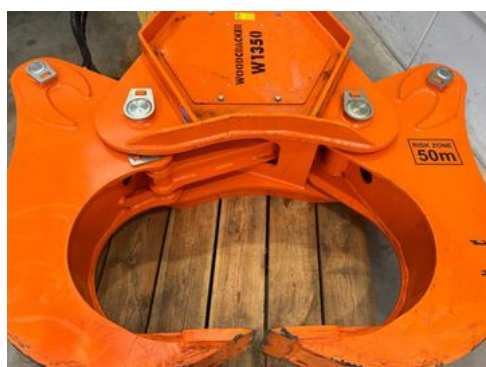

Andere Westtech Woodcracker W1350 Spaltzange DEMO Roto

zudem noch die Marken DMS Vertriebs- und Servicepartner, Magni Teleskoplader Vertriebs- und Servicepartner, JCB Baumaschinen Vertriebs- und Servicepartner, Mercedes-Benz Servicepartner, Iveco Servicepartner und mit 800 Gebrauchtfahrzeugen einer der größten Nutzfahrzeughändler in Deutschland.

Wir liefern für Sie das vollständige Westtech Woodcracker Programm!

Irrtümer und Zwischenverkauf vorbehalten!

Interne-Nr: 422203

Fahrzeugbilder

Kontakt

Stefan Ebert GmbH
Im Steierfeld 10-12
36151 Burghaun

Tel.: 06652 / 96 66 0
E-Mail: info@ebert-online.de