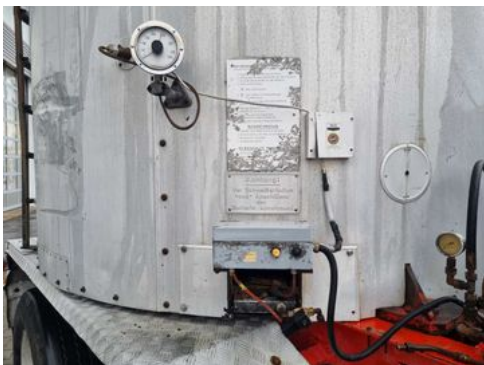

Andere Linnhoff ZA 18 Asphaltkocher DA 6

Kontakt

Stefan Ebert GmbH
Im Steierfeld 10-12
36151 Burghaun

Tel.: 06652 / 96 66 0
E-Mail: info@ebert-online.de