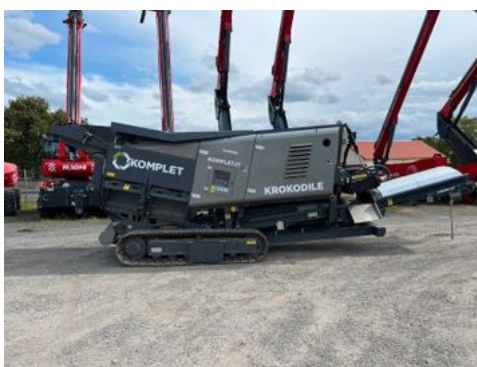

Andere Komplet Krokodile / nur 76h! / 2022 / Schredder

wavelength: 1.500mm, Grain size: 60-150 mm, magnetic belt, diesel engine: [160 kW/220 hp], very good condition, ready for immediate use,

transport dimensions:

Height: 2.290 mm

Width: 2.200 mm

Length: 6.900 mm

We will be happy to provide you with a leasing or financing offer on request. Mr Mihm (tel. 06652/9666-86) will be happy to assist you. Further information can be found on our website. Subject to errors and prior sale!

Fahrzeugbilder

Kontakt

Stefan Ebert GmbH
Im Steierfeld 10-12
36151 Burghaun

Tel.: 06652 / 96 66 0
E-Mail: info@ebert-online.de