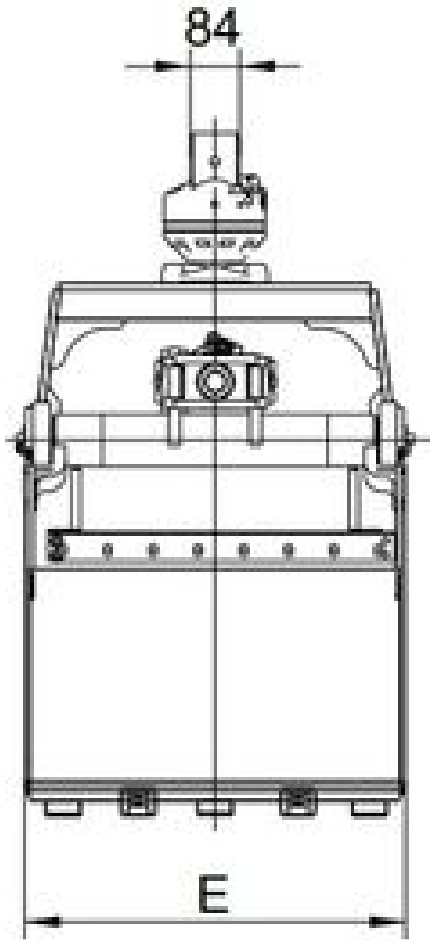

Kontakt

Stefan Ebert GmbH
Im Steierfeld 10-12
36151 Burghaun

Tel.: 06652 / 96 66 0
E-Mail: info@ebert-online.de