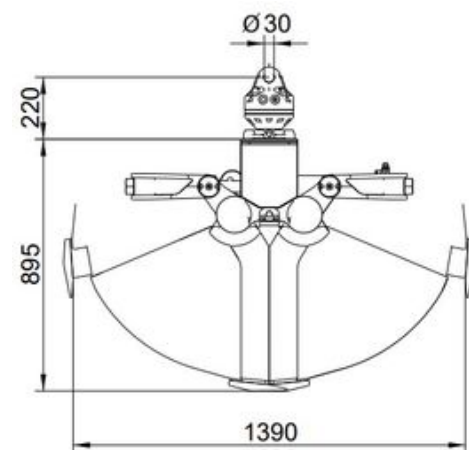

Andere Kinshofer Grabgreifer / Greifer / KM 604 - 350

Kontakt

Stefan Ebert GmbH
Im Steierfeld 10-12
36151 Burghaun

Tel.: 06652 / 96 66 0
E-Mail: info@ebert-online.de