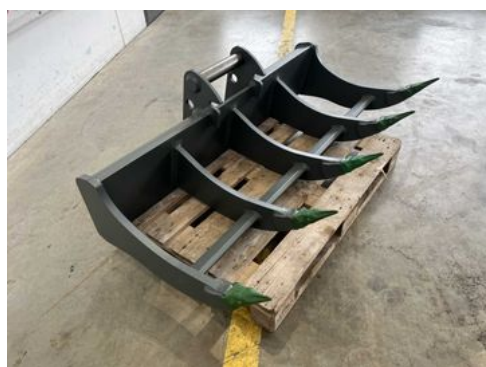

Andere HS Schoch Roderechen Reisigrechen MS08 1.500 mm

Auf Wunsch unterbreiten wir Ihnen auch gerne ein Finanzierungsangebot.

Wir sind offizieller Westtech Vertriebs- und Servicepartner.

Wir sind offizieller Magni Teleskoplader Vertriebs- und Servicepartner.

Wir sind offizieller DMS Vertriebs- und Servicepartner.

Wir sind offizieller Weber MT Vertriebs- und Servicepartner.

Wir sind offizieller Seppi M. Vertriebs- und Servicepartner.

Wir sind offizieller JCB Baumaschinen Vertriebs- und Servicepartner.

Wir sind offizieller Mercedes-Benz Vertriebs- und Servicepartner.

Wir sind offizieller Iveco Vertriebs- und Servicepartner.

Wir sind offizieller Holp Vertriebs- und Servicepartner.

Wir sind offizieller OilQuick Vertriebs- und Servicepartner.

Außerdem sind wir mit 800 Gebrauchtfahrzeugen einer der größten Nutzfahrzeughändler in Deutschland.

Wir liefern für Sie das vollständige HS Schoch Programm!

Irrtümer und Zwischenverkauf vorbehalten!

Fahrzeugbilder

Kontakt

Stefan Ebert GmbH
Im Steierfeld 10-12
36151 Burghaun

Tel.: 06652 / 96 66 0
E-Mail: info@ebert-online.de