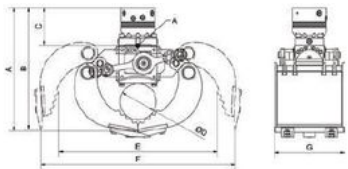

Andere DMS SG9050 inkl. Rotator Sortiergreifer / NEU

A: [mm]	964
B: [mm]	794
C: [mm]	185
D: [mm]	Ø 378
E: [mm]	1351
F: [mm]	1721
G: [mm]	500

Kontakt

Stefan Ebert GmbH
Im Steierfeld 10-12
36151 Burghaun

Tel.: 06652 / 96 66 0
E-Mail: info@ebert-online.de